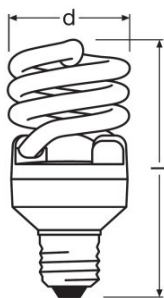

TECHNICAL DATA

Электрические параметры

Номинальная мощность	20,00 Вт
Мощность	20,00 Вт
Номинальное напряжение	220...240 В
Мощность заменяемой лампы	94 Вт
Коэффициент мощности λ	$\geq 0,55$
Номинальный ток	0,2 А
Рабочая частота	50...60 Hz

Светотехнические параметры

Время разогрева (60 %)	< 20,00 s
Время зажигания	< 0,3 s

Размеры и вес

Максимальный диаметр	54,0 mm
Общая длина	111,0 mm
Вес продукта	70,00 g
Длина	111,0 mm

Срок службы

Номинальный срок службы	8000 h
Срок службы лампы	8000 h
Количество циклов переключения	10000