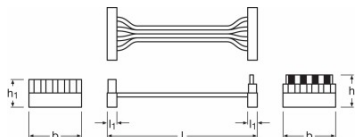


LR -4CONN-250

LINEARlight ADVANCED / ECO Board | – Комплектующие

Техническое описание продукта

Technical data

Размеры и вес

Высота	6,0 mm
Длина	250,0 mm
Ширина	15,0 mm

Данные для заказа

Product code	Описание продукта	Упаковка (цена/шт.)	Размеры (длина x ширина x высота)	Объем	Вес брутто
4008321994400	LR -4CONN-250	Shipping carton box 60	215 mm x 215 mm x 105 mm	4.85 дм ³	995.00 g

The mentioned product code describes the smallest quantity unit which can be ordered. One shipping unit can contain one or more single products. When placing an order, for the quantity please enter single or multiples of a shipping unit.