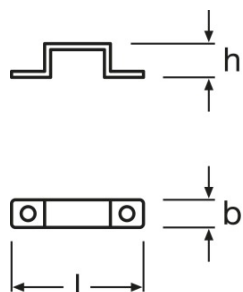

## LF-CLIP -FIXTURE PROTECT

LINEARlight FLEX Protect | – Комплектующие

---

#### Размеры и вес

Высота	5,7 mm
Длина	27,0 mm
Ширина	6,0 mm