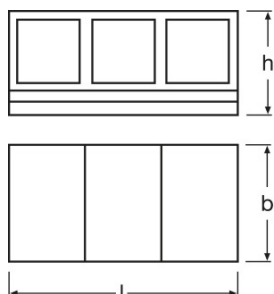

Характеристики продукта

- Пассивный распределитель
- Соединения: 3 модульных гнезда 4p4c

Техническое описание продукта

Technical data

Размеры и вес

Длина	34,0 mm
Ширина	18,0 mm
Высота	16,0 mm
Вес продукта	80,00 g