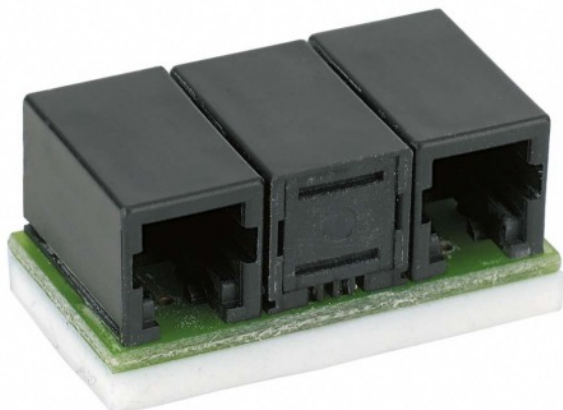

Y-CONNECTOR | Разветвление для систем управления освещением

Области применения

- Подходит для всех компонентов OSRAM с модульной соединительной системой 4p4c

Преимущества продукта

- Обеспечивает возможность синхронизации и подключения нескольких компонентов системы EASY

Характеристики продукта

- Пассивный распределитель
- Соединения: 3 модульных гнезда 4p4c

Техническое описание продукта

Technical data

Размеры и вес

Длина	34,0 mm
Ширина	18,0 mm
Высота	16,0 mm
Вес продукта	80,00 g

Сертификаты и Стандарты

Тип защиты	IP20
------------	------

Оборудование/аксессуары

- 2 соединительных кабеля входят в комплект поставки, модульный соединитель 4p4c на обоих концах, длина 2,1 м

Загрузка данных