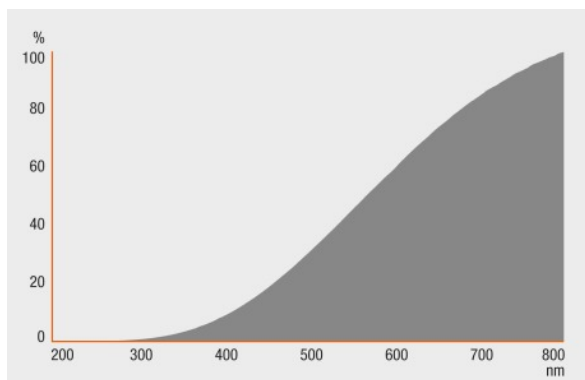

Техническое описание продукта

Распределение силы света

Spectral power distribution

Данные для заказа

Product code	Описание продукта	Упаковка (цена/шт.)	Размеры (длина x ширина x высота)	Объем	Вес брутто
4008321977755	HALOLINE PRO 160 W 230 V R7S	Shipping carton box 20	137 mm x 77 mm x 112 mm	1.18 дм³	310.00 g

The mentioned product code describes the smallest quantity unit which can be ordered. One shipping unit can contain one or more single products. When placing an order, for the quantity please enter single or multiples of a shipping unit.

Примечание

В заказ могут быть внесены изменения без предварительного уведомления. Проверьте информацию на наличие ошибок. Убедитесь, что информация актуальна.