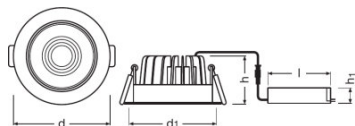

Угол излучения	36 °
----------------	------

Размеры и вес

Диаметр	81,0 mm
Высота	51,0 mm
Диаметр монтажа	68 mm

Цвета и материалы

Материал корпуса	Aluminum
Цвет продукта	Silver

Температуры и условия управления