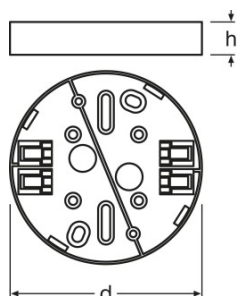

Монтажные переходники

Области применения

- Адаптер для устанавливаемых на поверхности элементов датчиков диаметром 116 мм

Техническое описание продукта

Technical data

Размеры и вес

Диаметр	116,0 mm
Вес продукта	48,00 g

Данные для заказа

Product code	Описание продукта	Упаковка (цена/шт.)	Размеры (длина x ширина x высота)	Объем	Вес брутто
4008321480798		Shipping carton box 20	285 mm x 282 mm x 225 mm	18.08 дм ³	2148.00 g

Техническое описание продукта

Product code	Описание продукта	Упаковка (цена/шт.)	Размеры (длина x ширина x высота)	Объем	Вес брутто
--------------	-------------------	---------------------	-----------------------------------	-------	------------