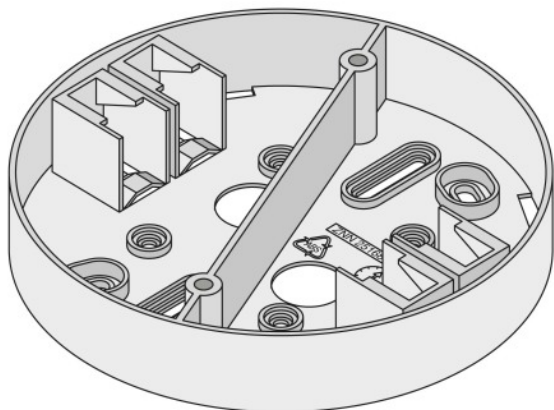

Монтажные переходники

Области применения

- Адаптер для устанавливаемых на поверхности элементов датчиков диаметром 116 мм

Техническое описание продукта

Technical data

Размеры и вес

Диаметр	116,0 mm
Вес продукта	48,00 g

Данные для заказа

Product code	Описание продукта	Упаковка (цена/шт.)	Размеры (длина x ширина x высота)	Объем	Вес брутто
4008321480798		Shipping carton box 20	285 mm x 282 mm x 225 mm	18.08 дм ³	2148.00 g