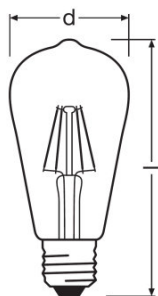

Светотехнические параметры

Время разогрева (60 %)	< 0,50 s
Время зажигания	< 0,5 s

Размеры и вес

Общая длина	145,0 mm
Диаметр	64,0 mm
Внешняя колба	ST64
Длина	145,0 mm

Срок службы

Номинальный срок службы	15000 h
Срок службы лампы	15000 h
Количество циклов переключения	100000
Световой поток в конце срока службы	0,70