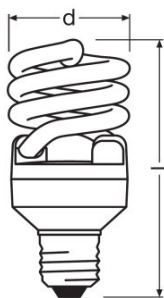

TECHNICAL DATA

Электрические параметры

Номинальная мощность	20,00 Вт
Мощность	20,00 Вт
Номинальное напряжение	220...240 В
Мощность заменяемой лампы	94 Вт
Коэффициент мощности λ	$\geq 0,55$
Номинальный ток	0,2 А
Рабочая частота	50...60 Hz

Светотехнические параметры

Время разогрева (60 %)	< 20,00 s
Время зажигания	< 0,3 s

Размеры и вес

Максимальный диаметр	54,0 mm
Общая длина	111,0 mm
Вес продукта	70,00 g
Длина	108,0 mm

Срок службы

Номинальный срок службы	8000 h
Срок службы лампы	8000 h
Количество циклов переключения	10000