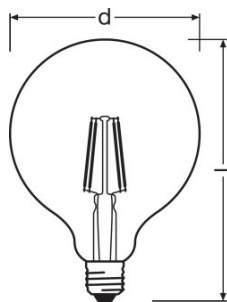

## Размеры и вес

Общая длина	173,0 mm
Диаметр	125,0 mm
Внешняя колба	G125
Длина	173,0 mm