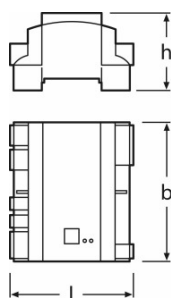

#### Размеры и вес

Длина	96,0 mm
Ширина	108,0 mm
Высота	62,0 mm
Вес продукта	165,00 g