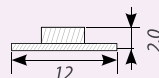

Полное название товара указано в прайс-листе и на сайте компании-продавца.

Общие параметры	для 1м	для 5м
Количество светодиодов	120 шт	600 шт
Световой поток, белый цвет	2520 лм	12600 лм
Максимальная мощность	25 Вт	125 Вт
Серия 24 В	для 1м	для 5м
Напряжение питания	24 В	
Минимальный отрезок	100 мм (12 LED)	
Рекомендуемый источник напряжения	ARPV-LM24035	ARPV-LG24150
Рекомендуемый пульт управления	Сенсорный пульт SR-2819S-CCT	
Рекомендуемый контроллер	Контроллер SR-1009FA-1	

12мм
24В

Сечение ленты (мм):
- открытые

RT 2-5000

Устанавливайте на
алюминиевый профиль
для охлаждения.

016447 Профиль PLS-LOCK-H25-FM

Доступные цвета

Артикулы для заказа:

019679	White	Белый	5800-6500K	IC2-5000 24V White-MIX 4x (5630, 600 LED, LUX)
	Warm	Теплый	2700-2900K	