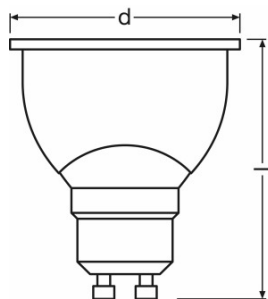

#### Фотометрические данные

Сила света	850 кд
Номинальный световой поток	350 лм
Световой поток	350 лм
Цветовая температура	2700 К
Индекс цветопередачи <b>Ra</b>	80
Цветность света (обозначение)	Warm White
Стандартное отклонение эллипса соотв.	$\leq 5$ sdcм
Номинальный полезный световой поток <b>90°</b>	350 лм
Расчетный полезный световой поток <b>90°</b>	350 лм
Расчетная пиковая интенсивность	851 кд

### Размеры и вес

---

Общая длина	58,0 mm
Диаметр	49,6 mm
Внешняя колба	PAR51
Длина	58,0 mm
Максимальный диаметр	50,0 mm