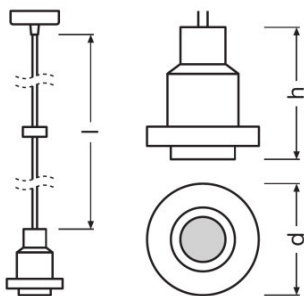

TECHNICAL DATA

Электрические параметры

| | |
|------------------------|-------------|
| Номинальное напряжение | 220...240 В |
| Частота сети | 50/60 Hz |

Размеры и вес

| | |
|---------|---------|
| Длина | 84,0 mm |
| Диаметр | 68,0 mm |
| Высота | 84,0 mm |