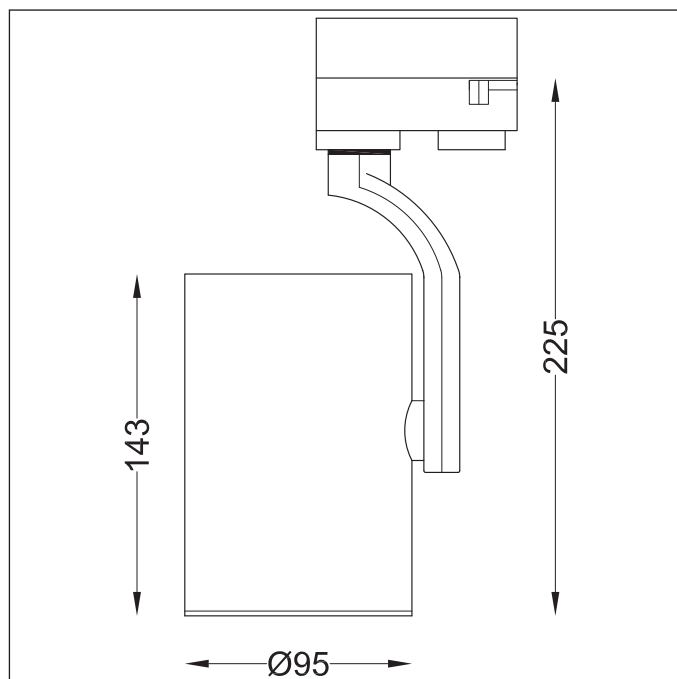

BL-T-30W

Светильник трековый

арт. BL-T-30W-4000-BK

BONILUX

Мощность	30Вт
Напряжение	220В/50Гц
Лампа LED	LED
Цветовая температура	4000К
Световой поток	2600Лм
Индекс цветопередачи	CRI>80
Угол рассеивания	45°
Габаритный размер	Ø95x150мм
Монтажное отверстие	—
Монтаж	На трек
Цвет корпуса	Черный
Класс IP	IP 20
Размер упаковки	110x100x275мм
Гарантия	2 года