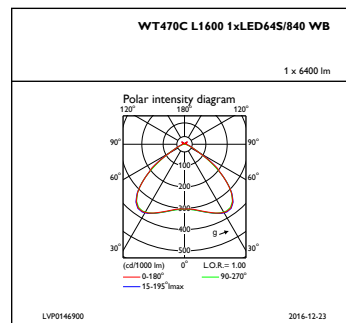

## Чертеж размеров

Pacific LED WT470C-WT482C

## Фотометрические данные

IFGU1\_WT470CL16001xLED64S840WB

IFPC1\_WT470CL16001xLED64S840WB