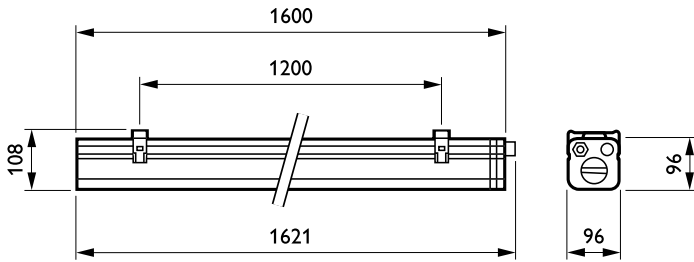

Pacific LED gen4

Чертеж размеров

Pacific LED WT470C-WT482C