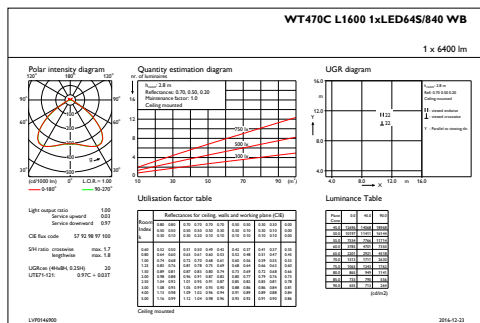

Фотометрические данные

IFGU1_WT470CL16001xLED64S840WB