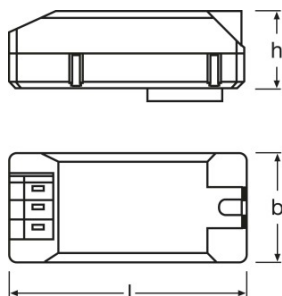

Характеристики продукта

- Максимальная длина сигнальной шины: 10 м
- Максимальная мощность на входе: 0,5 Вт

Техническое описание продукта

Technical data

Электрические параметры

Мощность системы [AGGR]	0,50 Вт
-------------------------	---------

Размеры и вес

Длина	63,0 mm
Ширина	29,0 mm
Высота	21,0 mm
Вес продукта	94,00 g

Цвета и материалы

Цвет продукта	Антрацит
---------------	----------

Температуры и условия управления

Диапазон температуры окружающей среды	0...+50 °C
---------------------------------------	------------

Возможности / мощности

Интерфейс для диммирования	Touch DIM
Максимальная высота установки	4 m
Угол обнаружения / наблюдения	60 ° ¹⁾
Рабочий диапазон светового сенсора	10...350 лк ²⁾
Количество выходов	1
Способ монтажа	Luminaire integration