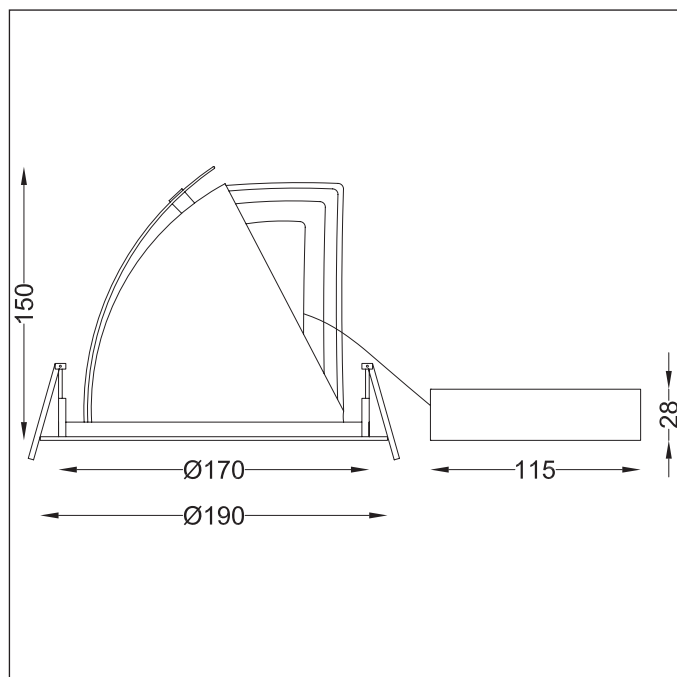

# BONILUX

<b>Мощность</b>	40Вт
<b>Напряжение</b>	220В/50Гц
<b>Лампа LED</b>	LED
<b>Цветовая температура</b>	4000К
<b>Световой поток</b>	3500Лм
<b>Индекс цветопередачи</b>	CRI>90
<b>Угол рассеивания</b>	38°
<b>Габаритный размер</b>	Ø190x150мм
<b>Монтажное отверстие</b>	Ø170мм
<b>Монтаж</b>	В потолок
<b>Цвет корпуса</b>	Белый
<b>Класс IP</b>	IP 20
<b>Размер упаковки</b>	195x195x170мм
<b>Гарантия</b>	2 года