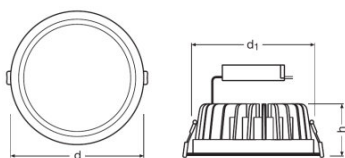

Светотехнические параметры

Угол излучения	100,00 °
----------------	----------

Размеры и вес

Диаметр	220,0 mm
Высота	67,0 mm

Цвета и материалы

Материал корпуса	Aluminum
Цвет продукта	White
Материал покрытия (колбы)	Polymethylmethacrylate (PMMA)

Возможности / мощности

С регулировкой яркости	Нет
Тип соединения	Terminal, 2-pin

Сертификаты и Стандарты

Класс защиты	II
Тип защиты	IP20

Данные для заказа

Product code	Описание продукта	Упаковка (цена/шт.)	Размеры (длина x ширина x высота)	Объем	Вес брутто
4058075000100	DOWNLIGHT LED 25 W 6500 K	Shipping carton box 8	470 mm x 470 mm x 250 mm	55.23 дм ³	11805.00 g