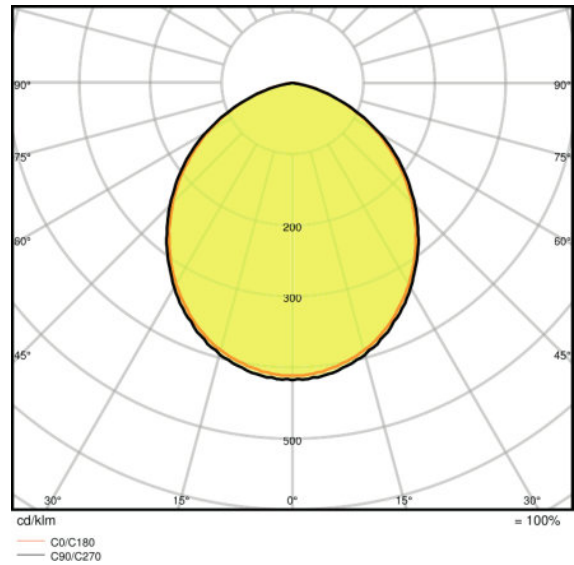

LDC typ polar

ДАнные для заказа

Product code	Описание продукта	Упаковка (цена/шт.)	Размеры (длина x ширина x высота)	Объем	Вес брутто
4058075097483	FLOODLIGHT 20 W 4000 K IP65 BK	Shipping carton box 10	301 mm x 247 mm x 221 mm	16.43 дм³	6780,00 g

The mentioned product code describes the smallest quantity unit which can be ordered. One shipping unit can contain one or more single products. When placing an order, for the quantity please enter single or multiples of a shipping unit.

ССЫЛКИ

Гарантийные условия см. на странице

▶ www.ledvance.com.ru/guarantee

ПРИМЕЧАНИЕ

В заказ могут быть внесены изменения без предварительного уведомления. Проверьте информацию на наличие ошибок. Убедитесь, что информация актуальна.