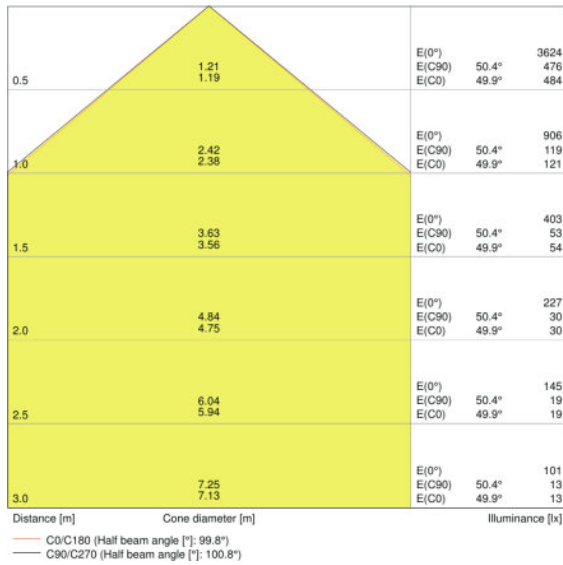

Цветовая температура	4000 К
Световой поток	2200 лм
Световая отдача	110 лм/Вт
Стандартное отклонение эллипса соотв.	≤ 5 sdcм
Цветность света (обозначение)	Cool White
Индекс цветопередачи Ra	≥ 80

Светотехнические параметры

Угол излучения	100 ° x 100 °
----------------	---------------

Размеры и вес

Длина	130,0 mm
Ширина	140,0 mm
Высота	41,0 mm
Вес продукта	560,00 g
Длина кабеля	1000 mm

Цвета и материалы

Материал корпуса	Polycarbonate (PC)
Цвет корпуса	Black

Распределение силы света

LDC typ cone

LDC typ polar

ДАнные для заказа

Product code	Описание продукта	Упаковка (цена/шт.)	Размеры (длина x ширина x высота)	Объем	Вес брутто
4058075097483	FLOODLIGHT 20 W 4000 K IP65 BK	Shipping carton box 10	301 mm x 247 mm x 221 mm	16.43 дм ³	6780,00 g