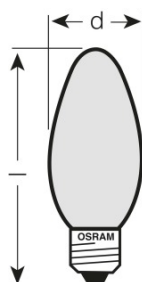

Светотехнические параметры

Время зажигания	0,0 s
-----------------	-------

Размеры и вес

E27
IEC 7004-21

Диаметр	35,0 mm
Общая длина	98,5 mm
Внешняя колба	B35
Длина	98,5 mm

Дополнительные данные

Цоколь	E27
Содержание ртути в лампе	0,0 mg
Не содержит ртути	Да