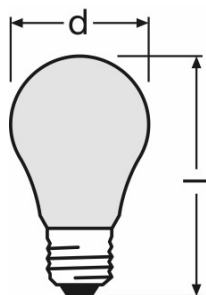

### Размеры и вес

E27  
IEC 7004-21

Диаметр	60,0 mm
Длина	105,0 mm
Общая длина	102,0 mm
Внешняя колба	A60