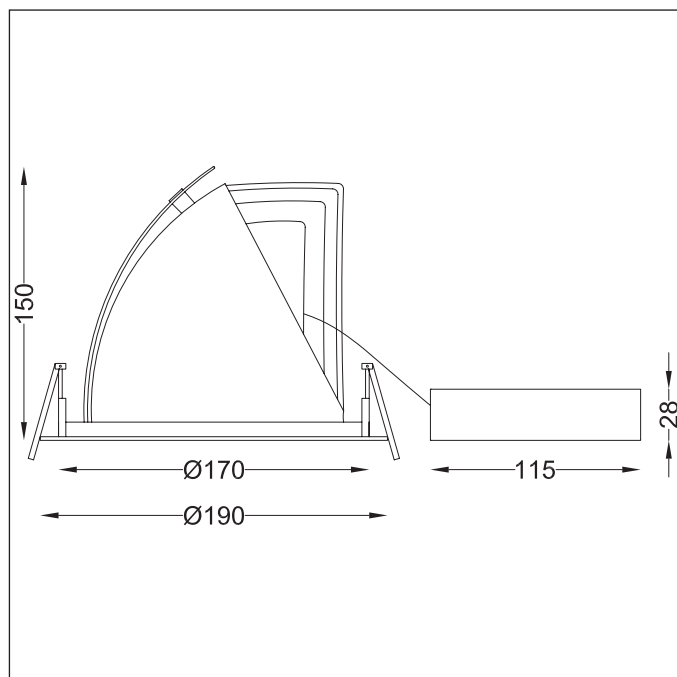

BL-M-40W

Светильник встраиваемый

арт. BL-M-40W-3000-WH

BONILUX

Мощность	40Вт
Напряжение	220В/50Гц
Лампа LED	LED
Цветовая температура	3000К
Световой поток	3500Лм
Индекс цветопередачи	CRI>90
Угол рассеивания	38°
Габаритный размер	Ø190x150мм
Монтажное отверстие	Ø170мм
Монтаж	В потолок
Цвет корпуса	Белый
Класс IP	IP 20
Размер упаковки	195x195x170мм
Гарантия	2 года